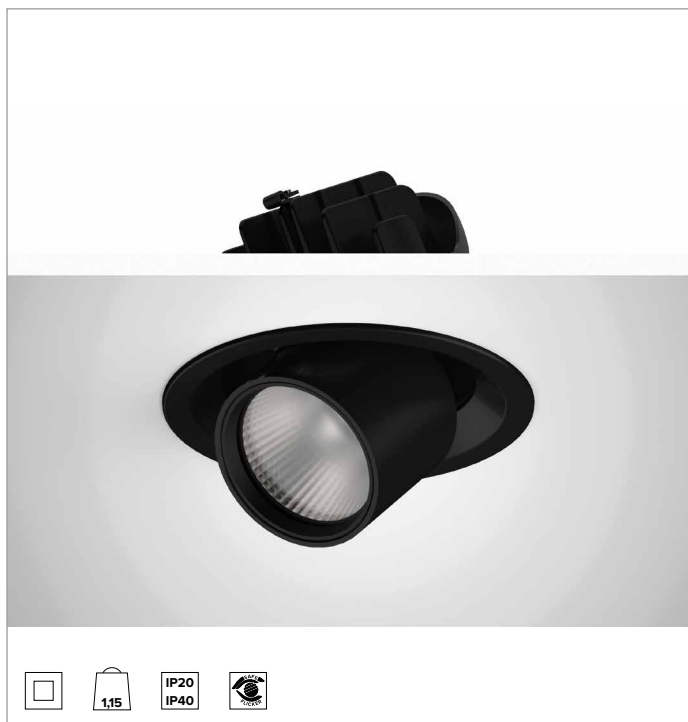

1T9179EL | CTEVO EXTRACTIBLE 162

Projecteur LED à encastrer orientable et amovible

	3500K	H(m)	D(m)	Emax(lx)		
	Ra90		48°			
	Fixture Power	41W	1	0.89	6535	
	Source Flux	4920lm	2	1.78	1634	
	Fixture Flux	3857lm	3	2.66	726	
	Efficacy	94lm/W	4	3.55	408	
TS1316	Imax=1365cd/klm	Imax	6714cd	5	4.44	261

CCT nominale : 3500K

Durée utile (L80/B10) : >50000h tq +25°C

CARACTÉRISTIQUES DE L'ÉCLAIRAGE

MWFL - optique de précision avec anneau cut-off en silicone noir. Réflecteur à facettes convexes en aluminium anodisé spéculaire et filtre holographique diffuseur. UGR<19 (EN 12464-1).

Corps et dissipateur en aluminium noir moulé sous pression. Système de rotation à friction sur charnière, corps de l'appareil inclinable de -25°/+75° et orientable à 355° avec système de pointage manuel. Version trim avec anneau intégré noir.